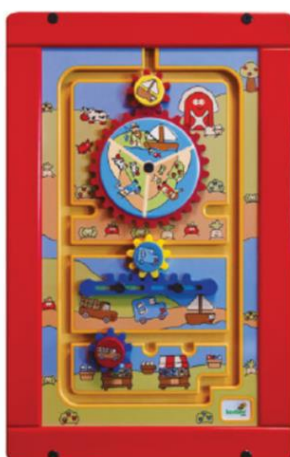

## PLAYTABLES

VLIEGEN DOOR DE RUIMTE,  
REIZEN NAAR STEDEN, GRAPPIGE GEZICHTEN TREKKEN: MET DE KEEBEE® WANDSPELELEMENTEN ONTWIKKELEN KINDEREN HUN VERBEELDING EN COÖRDINATIEVAARDIGHEDEN. ALLE ONDERDELEN ZIJN BEVEILIGD EN INGEKAPSELD EN ER KAN NIETS WORDEN WEGGEHAALD - OPRUIJEN IS NIET NODIG!

- Rechthoekige mechanische wand speelmodules
- Speelzones in verschillende ontwerpen
- Antibacterieel gelakt en bedrukt MDF
- Framekleur naar keuze geel (zoals RAL 1023 verkeersgeel) of rood (zoals RAL 3020 verkeersrood)
- Game Board alleen in blauw zoals afgebeeld
- Eenvoudige installatie direct aan de muur

CAREER TOWN

SPACE TREK

TIC TAC TOE

GAME BOARD PLAY AROUND\*

TO THE MARKET

SEAWORLD

ROBOT FACTORY

Fun Mirror

- Modules de jeux muraux mécaniques rectangulaires
- Surfaces de jeu aux designs variés
- MDF laqué antibactérien et imprimé
- Couleur du cadre au choix en jaune (similaire à RAL 1023 jaune trafic) ou rouge (similaire à RAL 3020 rouge trafic)
- Game Board uniquement en bleu comme illustré
- Montage simple directement sur le mur