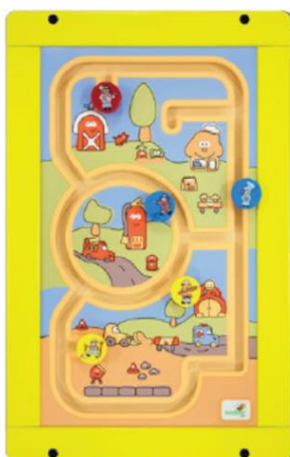

## PLAYTABLES

VLIEGEN DOOR DE RUIMTE,  
REIZEN NAAR STEDEN, GRAPPIGE GEZICHTEN TREKKEN: MET DE KEEBEE® WANDSPELELEMENTEN ONTWIKKELEN KINDEREN HUN VERBEELDING EN COÖRDINATIEVAARDIGHEDEN. ALLE ONDERDELEN ZIJN BEVEILIGD EN INGEKAPSELD EN ER KAN NIETS WORDEN WEGGEHAALD - OPRUIJEN IS NIET NODIG!

- Rechthoekige mechanische wand speelmodules
- Speelzones in verschillende ontwerpen
- Antibacterieel gelakt en bedrukt MDF
- Framekleur naar keuze geel (zoals RAL 1023 verkeersgeel) of rood (zoals RAL 3020 verkeersrood)
- Game Board alleen in blauw zoals afgebeeld
- Eenvoudige installatie direct aan de muur

CAREER TOWN

SPACE TREK

TIC TAC TOE

GAME BOARD PLAY AROUND\*

TO THE MARKET

SEAWORLD

ROBOT FACTORY

Fun Mirror

- Modules de jeux muraux mécaniques rectangulaires
- Surfaces de jeu aux designs variés
- MDF laqué antibactérien et imprimé
- Couleur du cadre au choix en jaune (similaire à RAL 1023 jaune trafic) ou rouge (similaire à RAL 3020 rouge trafic)
- Game Board uniquement en bleu comme illustré
- Montage simple directement sur le mur