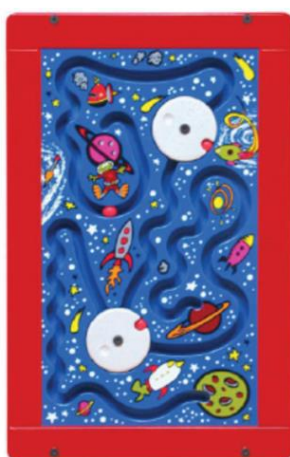

MARCO®INDUSTRIES EUROPE

"Everything to entertain happy kids, while their parents spend more money in your business"

PLAYTABLES

VLIEGEN DOOR DE RUIMTE,
REIZEN NAAR STEDEN, GRAPPIGE GEZICHTEN TREKKEN: MET DE KEEBEE® WANDSPELELEMENTEN ONTWIKKELEN KINDEREN HUN VERBEELDING EN COÖRDINATIEVAARDIGHEDEN. ALLE ONDERDELEN ZIJN BEVEILIGD EN INGEKAPSELD EN ER KAN NIETS WORDEN WEGGEHAALD - OPRUIJEN IS NIET NODIG!

- Rechthoekige mechanische wand speelmodules
- Speelzones in verschillende ontwerpen
- Antibacterieel gelakt en bedrukt MDF
- Framekleur naar keuze geel (zoals RAL 1023 verkeersgeel) of rood (zoals RAL 3020 verkeersrood)
- Game Board alleen in blauw zoals afgebeeld
- Eenvoudige installatie direct aan de muur

SPACE TREK

Office & Warehouse: M®IE BV, Millesteenstraat 93, B-8890 Dadizele - www.marcoindustrieseurope.com + webshop 24/7

Registered office: M®IE BV, Beiaardstraat 12, B-8870 IZEGEM BTW: BE0759.942.045

Mobil Marc: +32.476.011990 marc@marcoindustrieseurope.com - Mobil Paul : +32.473.861726 - paul@marcoindustrieseurope.com

ING Bank IBAN : BE60 3631 2661 7170 BIC: BBRUBEBB